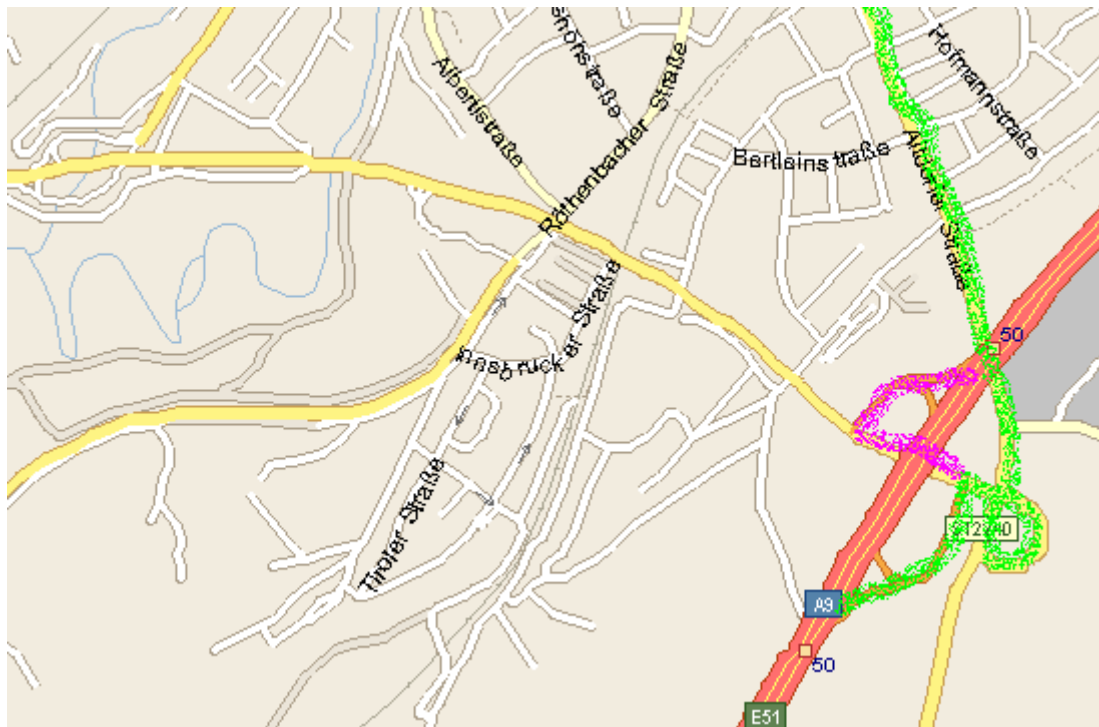

**Business- & Personaldevelopment**

Lauf, eine lebenswerte Kleinstadt mit historischem Marktplatz, liegt ca. 20 km von Nürnberg entfernt. Die Umgebung ist gekennzeichnet durch den typischen „Nürnberger Steckerleswald“ und der beginnenden, wunderschönen, „fränkischen Schweiz“.

Übersicht:

Von der Autobahn A9:

Ausfahrt 50 Anschlußstelle Lauf  
Richtung Lauf-Süd / Rückersdorf / Röthenbach

Aus Richtung München/Nürnberg bitte nach der Autobahn rechts abbiegen,  
(aus Richtung Bayreuth/Berlin nach der Autobahn links abbiegen)

danach wieder rechts (Richtung Lauf) durch die Unterführung durch

geradeaus über die Autobahn drüber

dann Ortsschild Lauf weiter geradeaus (vorbei an Avia-Tankstelle)  
(Straßenname: Altdorfer Straße)

weiter geradeaus durch Eisenbahn-Tunnel unten durch bis zum Kreisverkehr

im Kreisverkehr erste rechts raus (grobe Richtung wieder geradeaus)  
(Straßenname: Altdorfer Straße / Karlstraße)

dem Verlauf der Straße folgen, über die Pegnitzbrücke hinüber  
(ab hier Straßennamen Briver Allee)