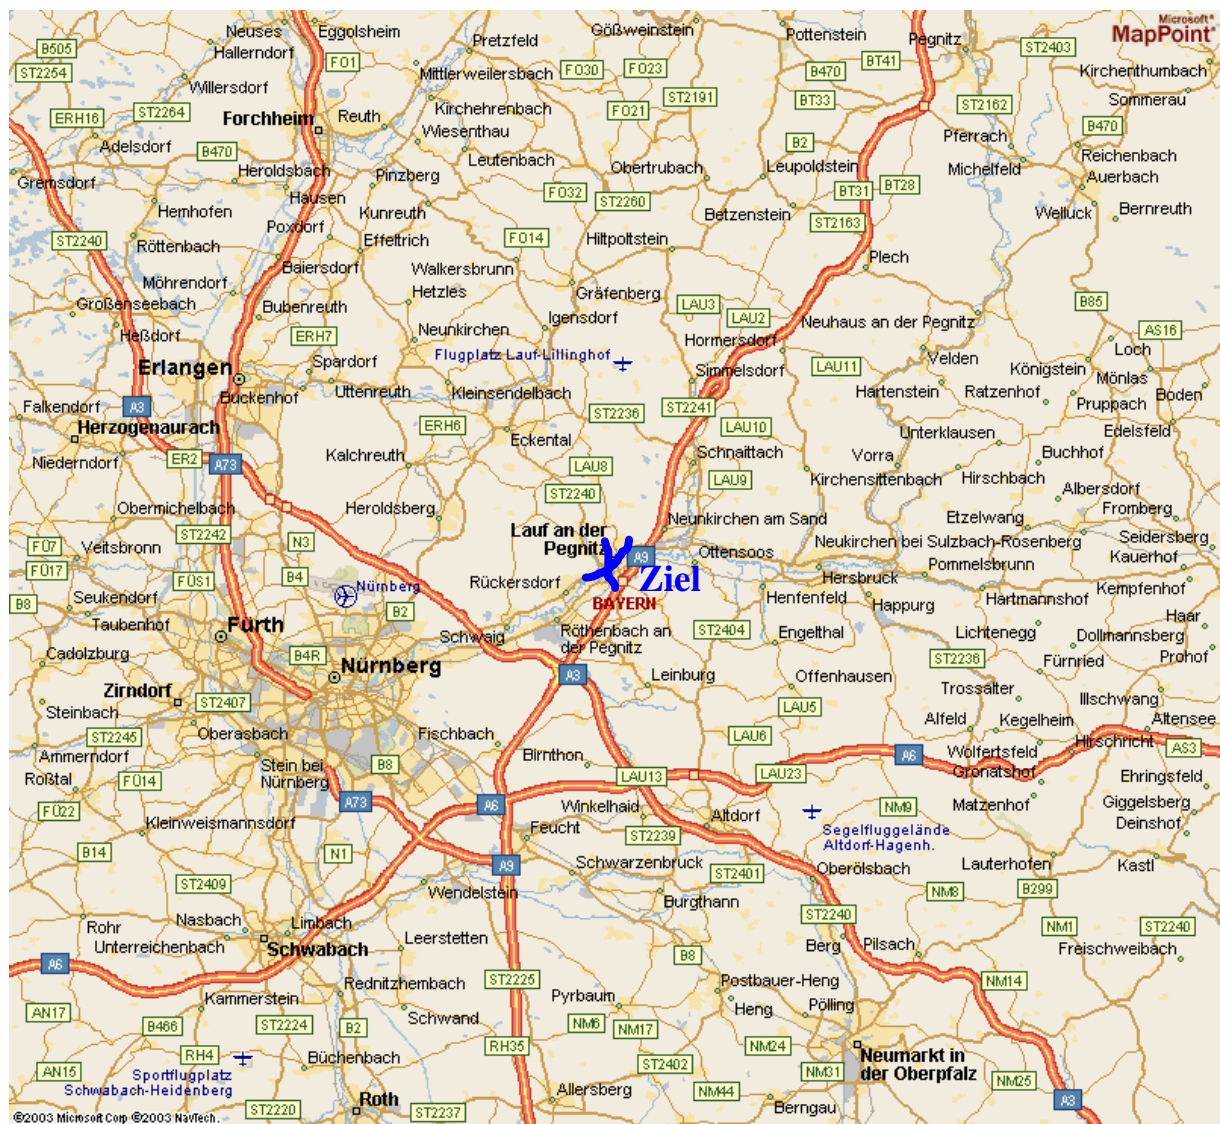

**Business- & Personaldevelopment**

Lauf, eine lebenswerte Kleinstadt mit historischem Marktplatz, liegt ca. 20 km von Nürnberg entfernt. Die Umgebung ist gekennzeichnet durch den typischen „Nürnberger Steckerleswald“ und der beginnenden, wunderschönen, „fränkischen Schweiz“.

Übersicht:

Von der Autobahn A9:

Ausfahrt 50 Anschlußstelle Lauf  
Richtung Lauf-Süd / Rückersdorf / Röthenbach

Aus Richtung München/Nürnberg bitte nach der Autobahn rechts abbiegen,  
(aus Richtung Bayreuth/Berlin nach der Autobahn links abbiegen)

danach wieder rechts (Richtung Lauf) durch die Unterführung durch

geradeaus über die Autobahn drüber

dann Ortsschild Lauf weiter geradeaus (vorbei an Avia-Tankstelle)  
(Straßenname: Altdorfer Straße)

weiter geradeaus durch Eisenbahn-Tunnel unten durch bis zum Kreisverkehr

im Kreisverkehr erste rechts raus (grobe Richtung wieder geradeaus)  
(Straßenname: Altdorfer Straße / Karlstraße)

dem Verlauf der Straße folgen, über die Pegnitzbrücke hinüber  
(ab hier Straßennamen Briver Allee)