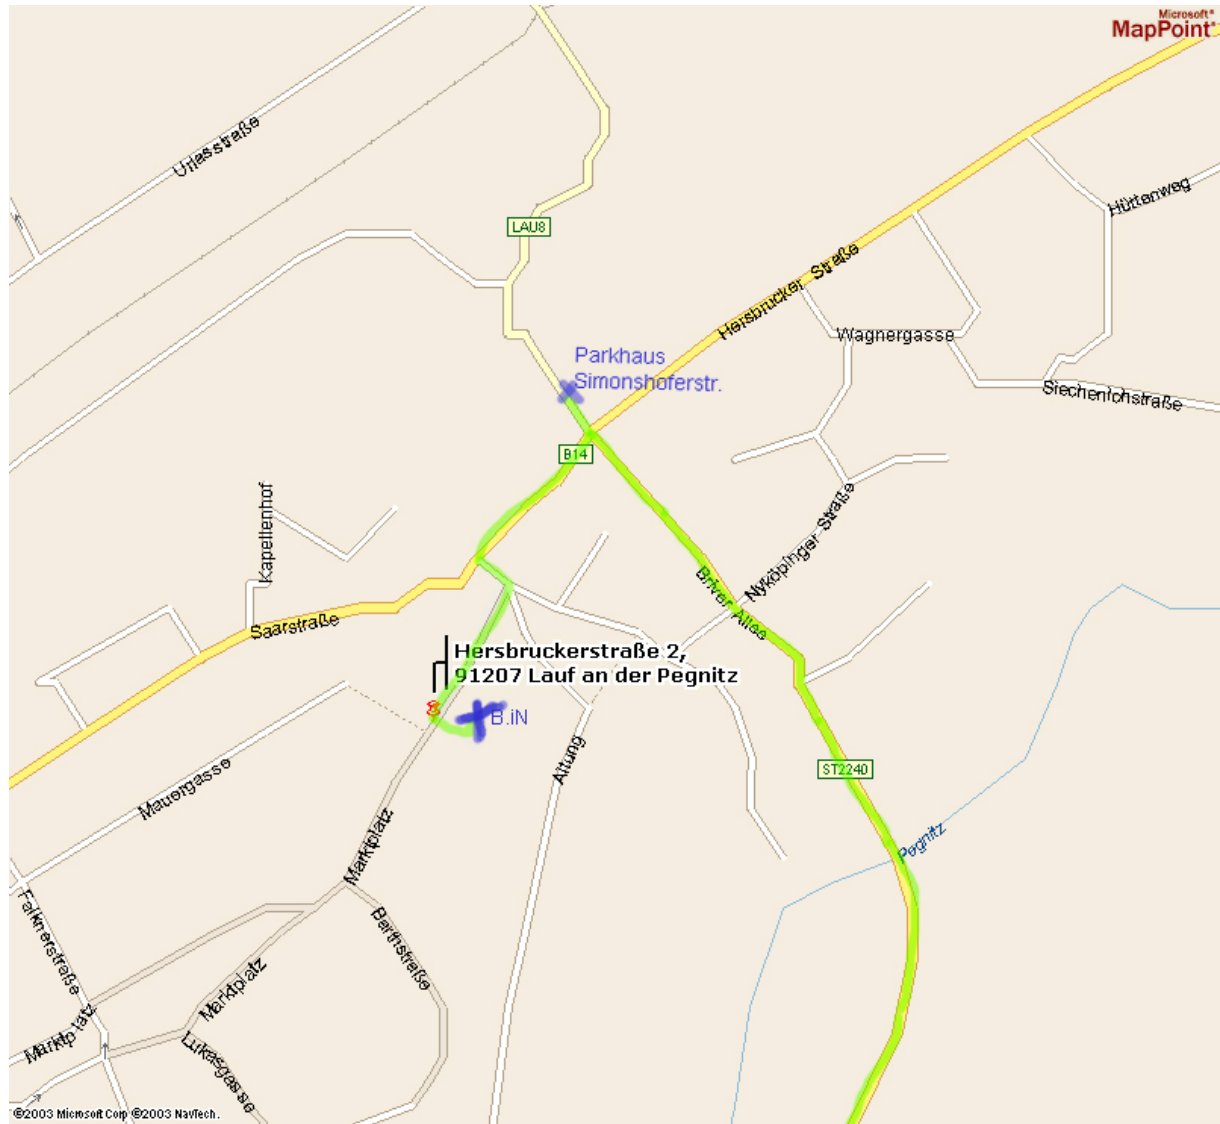

**Business- & Personaldevelopment**

Lauf, eine lebenswerte Kleinstadt mit historischem Marktplatz, liegt ca. 20 km von Nürnberg entfernt. Die Umgebung ist gekennzeichnet durch den typischen „Nürnberger Steckerleswald“ und der beginnenden, wunderschönen, „fränkischen Schweiz“.

Übersicht:

Von der Autobahn A9:

Ausfahrt 50 Anschlußstelle Lauf  
Richtung Lauf-Süd / Rückersdorf / Röthenbach

Aus Richtung München/Nürnberg bitte nach der Autobahn rechts abbiegen,  
(aus Richtung Bayreuth/Berlin nach der Autobahn links abbiegen)

danach wieder rechts (Richtung Lauf) durch die Unterführung durch

geradeaus über die Autobahn drüber

dann Ortsschild Lauf weiter geradeaus (vorbei an Avia-Tankstelle)  
(Straßenname: Altdorfer Straße)

weiter geradeaus durch Eisenbahn-Tunnel unten durch bis zum Kreisverkehr

im Kreisverkehr erste rechts raus (grobe Richtung wieder geradeaus)  
(Straßenname: Altdorfer Straße / Karlstraße)

dem Verlauf der Straße folgen, über die Pegnitzbrücke hinüber  
(ab hier Straßennamen Briver Allee)